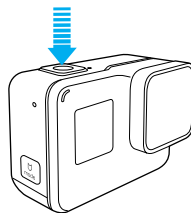

Druk op de ontspanknop om de opnames te starten en stoppen.