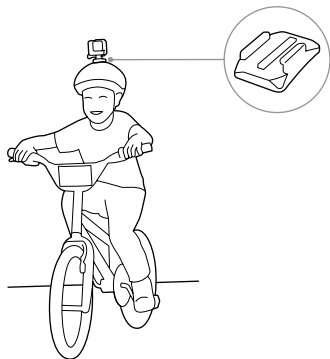

HERO 5

BLACK

AAN DE SLAG

Volledige gebruikershandleiding beschikbaar op gopro.com/help.

INSTELLEN

Plaats een microSD-kaart (apart verkrijgbaar) en batterij.

OPMERKING

De camera is niet waterdicht wanneer de kleppen open zijn.

Schakel de camera in.

Bekijk de camerarondleiding.

CAPTURE VIDEO + FOTO'S

Selecteer de gewenste cameramodus via het aanraakscherm of met de modusknop.

Druk op de ontspanknop om de opnames te starten en stoppen.

TIP

Je kunt de camera ook met je stem bedienen. Zie de lijst met commando's in Voorkeuren.

CAMERA BEVESTIGEN

Gebogen plakbevestigingen

Breng bij kamertemperatuur een plakbevestiging op een schoon oppervlak aan.