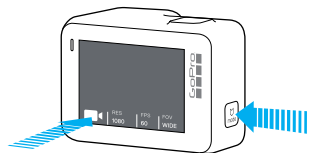

CAPTURE VIDEO + FOTO'S

Selecteer de gewenste cameramodus via het aanraakscherm of met de modusknop.