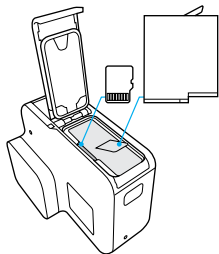

INSTELLEN

Plaats een microSD-kaart (apart verkrijgbaar) en batterij.

OPMERKING

De camera is niet waterdicht wanneer de kleppen open zijn.

Schakel de camera in.

Bekijk de camerarondleiding.

CAPTURE VIDEO + FOTO'S

Selecteer de gewenste cameramodus via het aanraakscherm of met de modusknop.

Druk op de ontspanknop om de opnames te starten en stoppen.

TIP