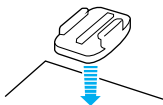

Schakel de camera in.

Bekijk de camerarondleiding.

CAPTURE VIDEO + FOTO'S

Selecteer de gewenste cameramodus via het aanraakscherm of met de modusknop.

Druk op de ontspanknop om de opnames te starten en stoppen.

TIP

Je kunt de camera ook met je stem bedienen. Zie de lijst met commando's in Voorkeuren.

CAMERA BEVESTIGEN

Gebogen plakbevestigingen

Breng bij kamertemperatuur een plakbevestiging op een schoon oppervlak aan.