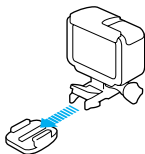

TIP

Je kunt de camera ook met je stem bedienen. Zie de lijst met commando's in Voorkeuren.

CAMERA BEVESTIGEN

Gebogen plakbevestigingen

Breng bij kamertemperatuur een plakbevestiging op een schoon oppervlak aan.

Plaats de camera in het bevestigingsframe.

Klik de bevestigingsgesp in de plakbevestiging.

MOBIELE APPS

Met GoPro Apps kun je je camera gemakkelijk bedienen, te gekke video's maken en delen met je vrienden.